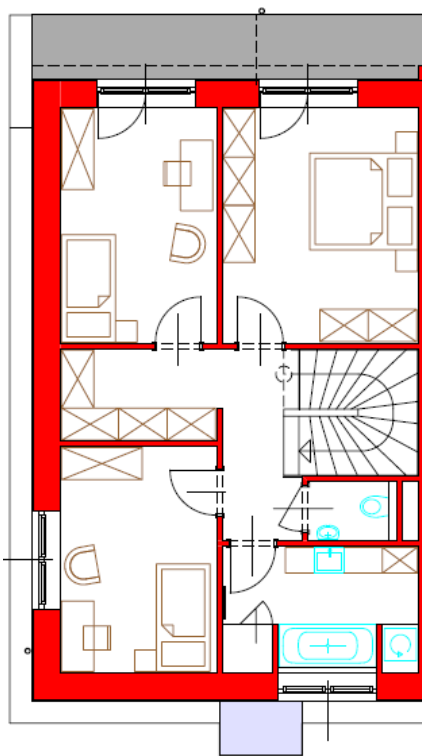

## ERDGESCHOSS

Nutzfläche	63,20 m <sup>2</sup>
Kochen Essen Wohnen	32,65 m <sup>2</sup>
Zimmer	10,02 m <sup>2</sup>
Badezimmer mit WC	4,31 m <sup>2</sup>
Vorraum	5,70 m <sup>2</sup>
Abstell-/Technikraum	5,05 m <sup>2</sup>
Gartengeräteraum	5,47 m <sup>2</sup>
<b>Terrasse</b>	<b>9,55 m<sup>2</sup></b>

## OBERGESCHOSS

Nutzfläche	60,91 m <sup>2</sup>
Zimmer	15,99 m <sup>2</sup>
Zimmer	12,70 m <sup>2</sup>
Zimmer	12,18 m <sup>2</sup>
Schrankraum	4,99 m <sup>2</sup>
WC	1,65 m <sup>2</sup>
Bad	8,21 m <sup>2</sup>
Vorraum	5,19 m <sup>2</sup>