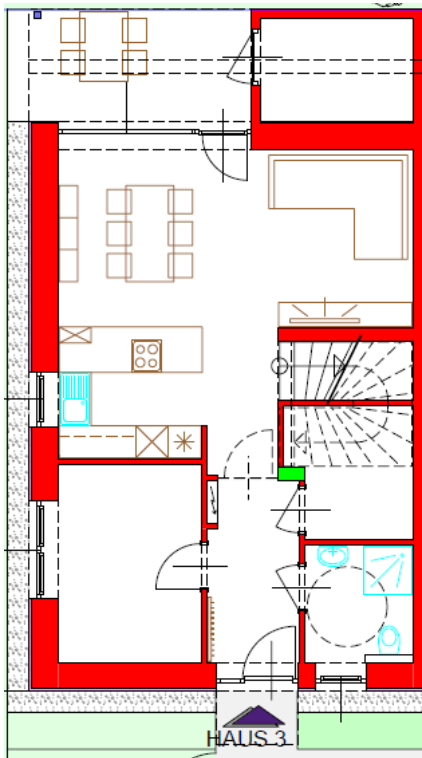

## ERDGESCHOSS

Nutzfläche	63,20 m <sup>2</sup>
Kochen Essen Wohnen	32,65 m <sup>2</sup>
Zimmer	10,02 m <sup>2</sup>
Badezimmer mit WC	4,31 m <sup>2</sup>
Vorraum	5,70 m <sup>2</sup>
Abstell-/Technikraum	5,05 m <sup>2</sup>
Gartengeräteraum	5,47 m <sup>2</sup>
<b>Terrasse</b>	<b>9,55 m<sup>2</sup></b>

## OBERGESCHOSS

Nutzfläche	60,91 m <sup>2</sup>
Zimmer	15,99 m <sup>2</sup>
Zimmer	12,70 m <sup>2</sup>
Zimmer	12,18 m <sup>2</sup>
Schrankraum	4,99 m <sup>2</sup>
WC	1,65 m <sup>2</sup>
Bad	8,21 m <sup>2</sup>
Vorraum	5,19 m <sup>2</sup>